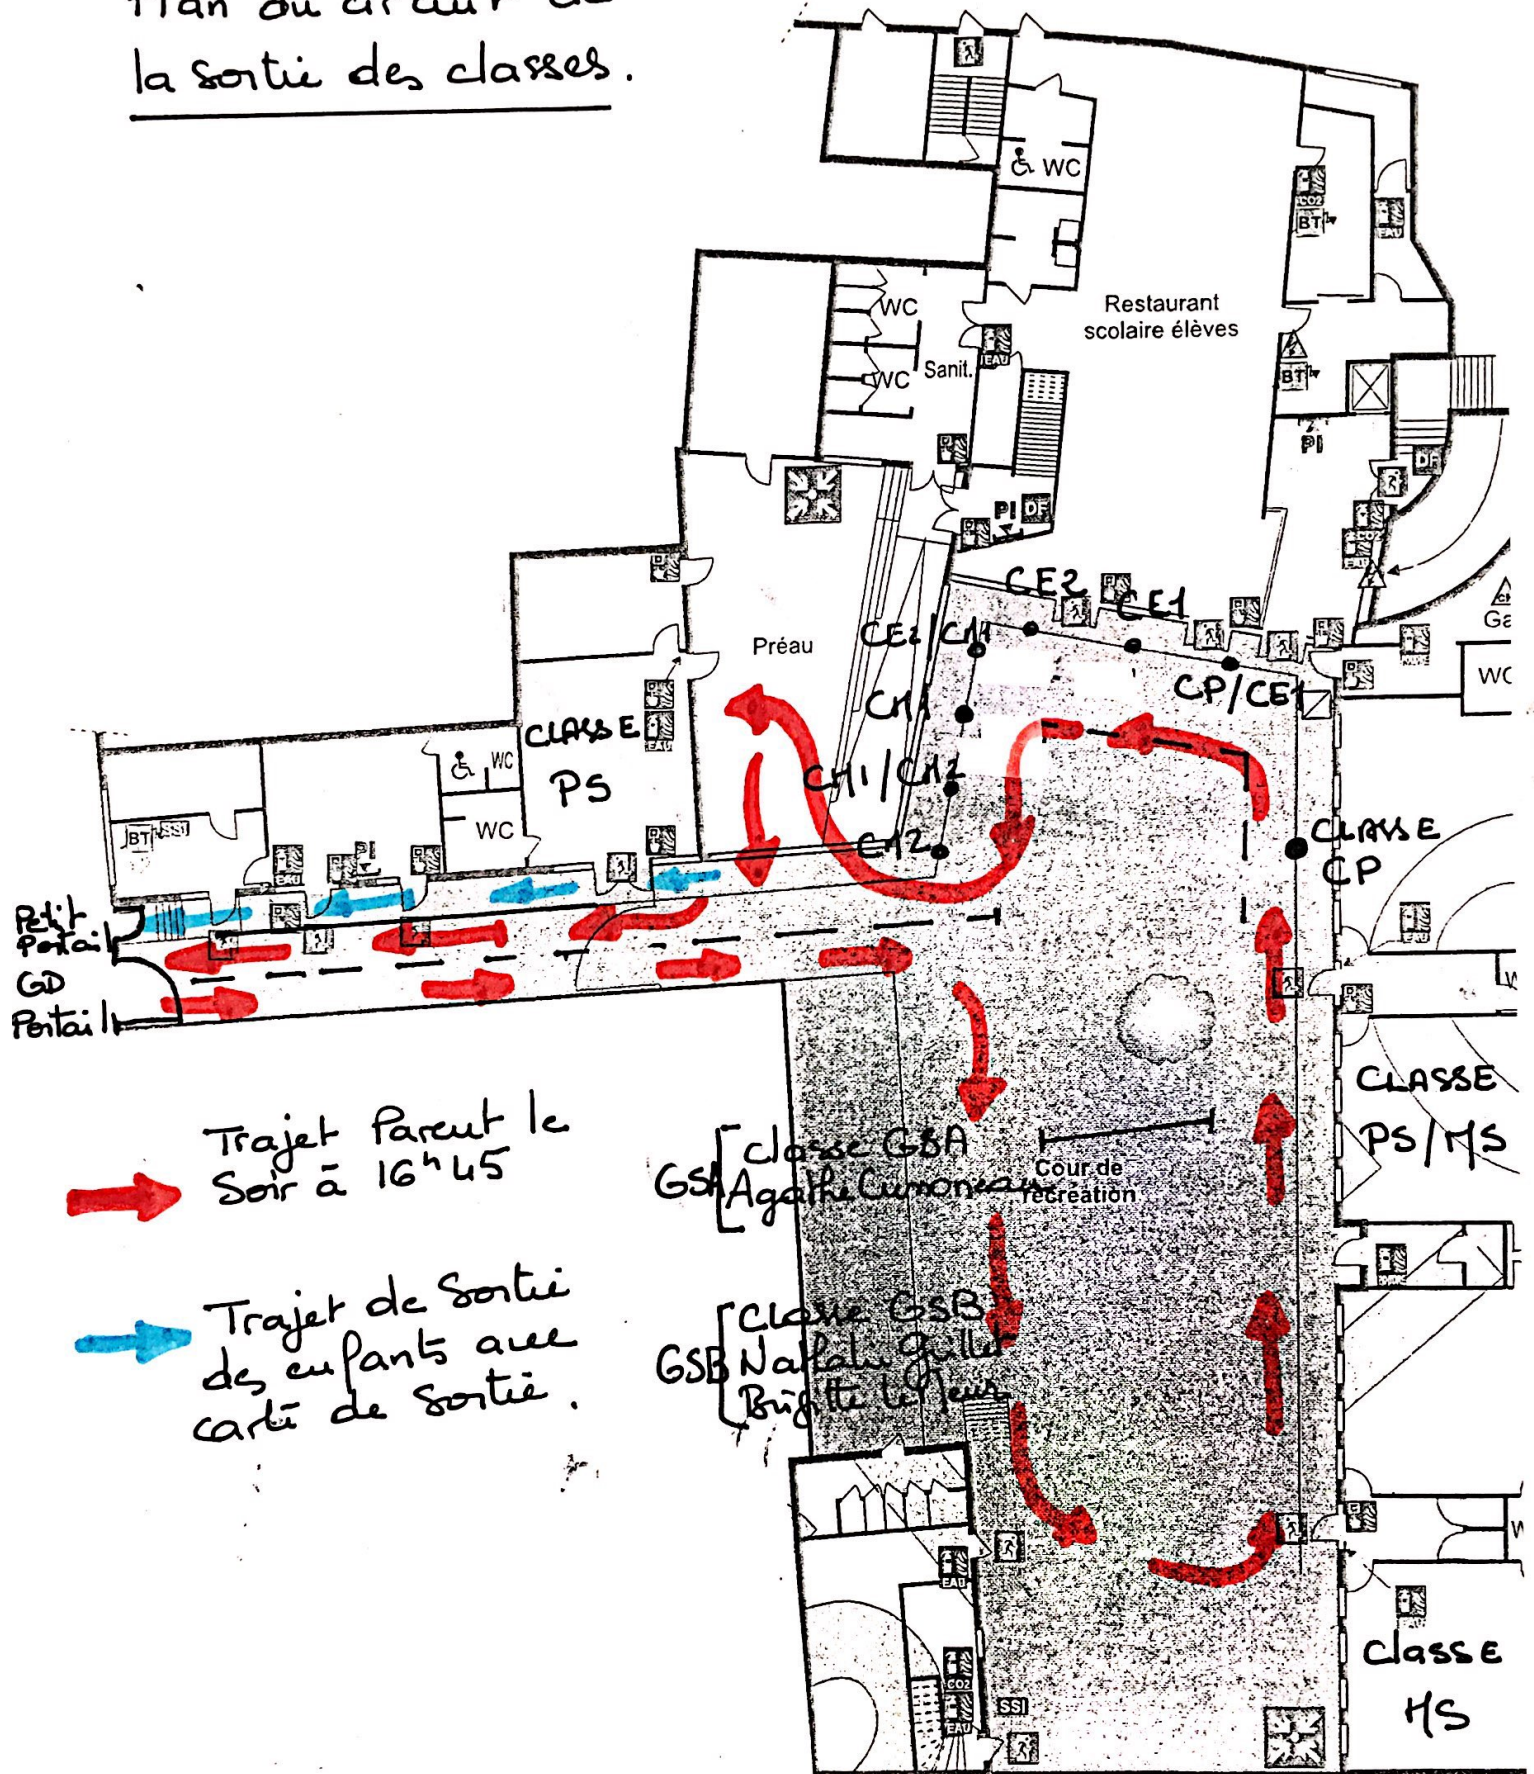

# Plan du circuit de la sortie des classes.

 Trajet parents le Soir à 16h45

 Trajet de sortie des enfants avec carte de sortie.